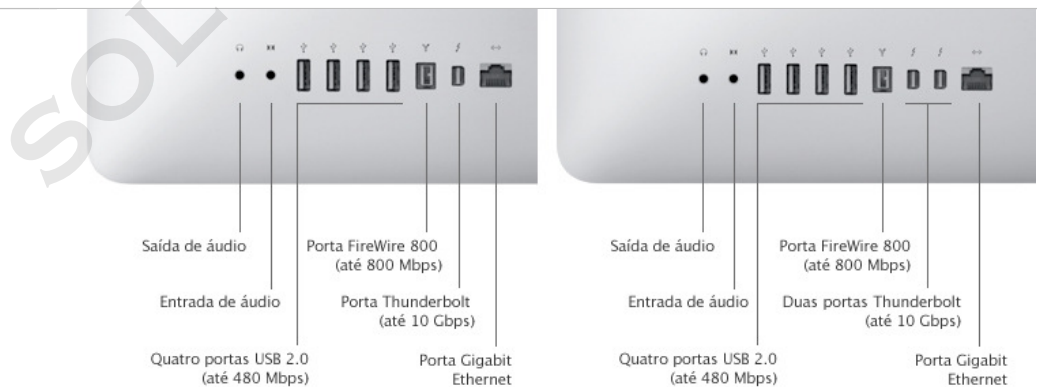

Áudio

Alto-falantes estéreo e microfone integrados e minijack para fone de ouvido.

- Alto-falantes estéreo integrados
- Dois amplificadores internos de 17 watts de alta eficiência
- Saída de áudio digital óptica e de fone de ouvido (minijack)
- Entrada de áudio de linha/digital óptica (minijack)
- Microfone integrado
- Compatível com fone de ouvido com microfone da Apple para iPhone

Conexões e Expansão

SuperDrive, slot para cartão SDXC, entrada de áudio, saída de áudio, USB 2.0, FireWire 800, Thunderbolt, Gigabit Ethernet.

- Uma porta Thunderbolt no iMac de 21,5 polegadas
- Duas portas Thunderbolt no iMac de 27 polegadas
- Saída Mini DisplayPort com suporte a DVI, VGA e DVI dual link (adaptadores vendidos separadamente)
- Uma porta FireWire 800; 7 watts
- Quatro portas USB 2.0